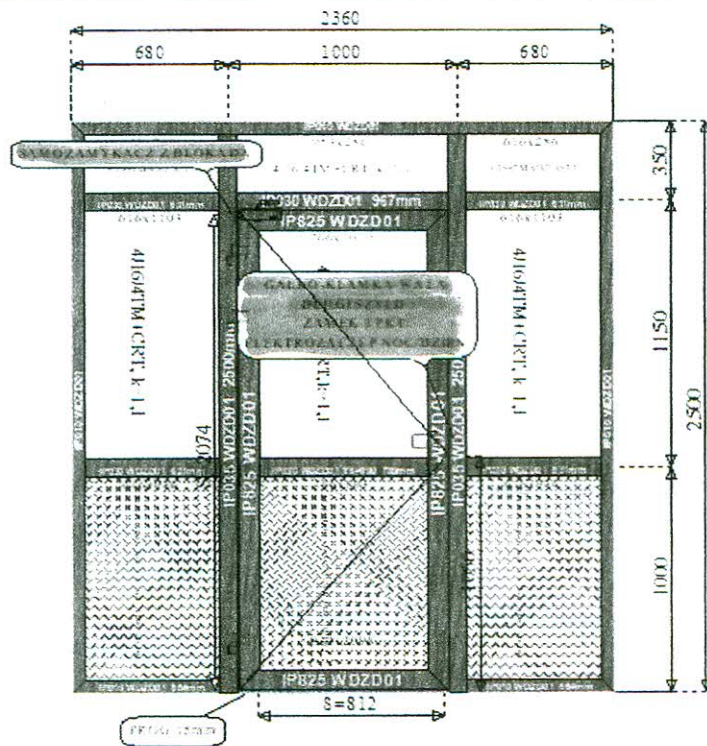

Vchodové dvere Aliplast IMPERIAL:

- -pohľad z vonkajšej strany , otvárané do vonkajšej strany
- -obojsstranný zlatý dub
- -elektrozámok
- -samozatvárač GEZE 2000 hnedý s aretáciou
- -svetlosť prechodu 812 x 2074 mm (šírka by mohla byť aj širšia-kočičky a pod.)
- -kľučka – guľa
- -nízky hliníkový prah
- -výplň:spodná časť-AL panele , horná časť – dvojsklá s teplým rámikom