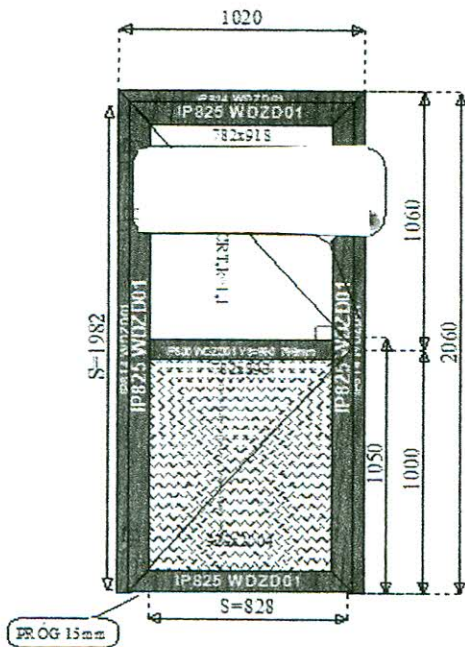

Ponúkame Vám: dodanie a výmena vchodových dverí do átria (všetky vchody) za hliníkové v bytovom dome na ul.P.V.Rovnianka 8-16, Martin

Popis	Počet	Cena za m.j. (€)	DPH (%)	DPH (€)	Suma (€)
zostava vchodových jednokridlových von otvaravých dverí s prísvetlíkom a nadsvetlíkom 2360x2500mm	4 ks	3 100,00	20,00	2 480,00	14 880,00
Vchodové dvere Aliplast IMPERIAL: 2360 x 2500mm -pohľad z vonkajšej strany , otvárané do vonkajšej strany -obojsstranný zlatý dub -elektrozámok -samozatvárač GEZE 2000 hnedý s aretáciou -svetlosť prechodu 812 x 2074 mm (šírka by mohla byť aj širšia-kočíky a pod.) -kľučka – guľa -nízky hliníkový prah -výplň:spodná časť-AL panele , horná časť – dvojsklá s teplým rámikom					
vchodove dvere jednokridlove von otvarave 1020 x 2060	1	1 100,00	20,00	220,00	1 320,00
Vchodové dvere Aliplast IMPERIAL: 1020 x 2060mm -pohľad z vonkajšej strany , otvárané do vonkajšej strany -obojsstranný zlatý dub -elektrozámok -svetosť prechodu 828 x 1982 mm -kľučka – guľa -nízky hliníkový prah -výplň:spodná časť-AL panel , horná časť – dvojsklo s teplým rámikom					
demontaz a montaz vchodovej zostavy dveri 2360 x 250mm	38,88 bm	22,00	20,00	171,07	1 026,43
demontaz a likvidacia starych dveri montaz novych dveri s prisvetlikom a nadsvetlikom vyspravky spaliet vchodovych dveri					
demontaz a montaz	6,16 bm	22,00	20,00	27,10	162,62
demontaz a likvidacia starych dveri montaz novych dveri vyspravky spaliet vchodovych dveri					
doprava a ostatne rezijne naklady	1	100,00	20,00	20,00	120,00
Celkom bez DPH					14 590,88 €
DPH 20,00 % z 14 590,88					2 918,18 €
Celkom (EUR):					17 509,06 €

Vchodové dvere Aliplast IMPERIAL:

- pohľad z vonkajšej strany , otvárané do vonkajšej strany
- obojsstranný zlatý dub
- elektrozámok
- svetosť prechodu 828 x 1982 mm
- kľučka – guľa
- nízky hliníkový prah
- výplň:spodná časť-AL panel , horná časť – dvojsklo s teplým rámikom