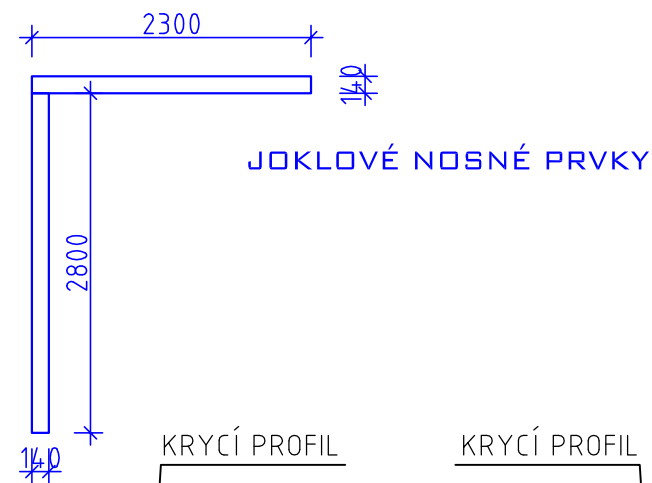

ZASKLENÉ PRVKY / MODULY PERGOLY

PRÍSTAVBA ZÁDVERIA - APARTMÁNOVÝ DOM MALÁ HORA "A A C"

BOČNÁ STENA