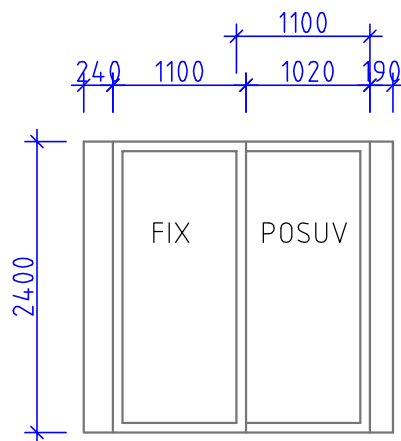

ZASKLENÉ PRVKY / MODULY PERGOLY

PRÍSTAVBA ZÁDVERIA - APARTMÁNOVÝ DOM MALÁ HORA "A A C"

BOČNÁ STENA