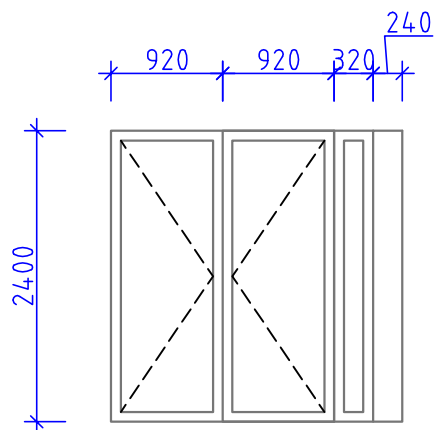

ZASKLENÉ PRVKY / MODULY PERGOLY

PRÍSTAVBA ZÁDVERIA - APARTMÁNOVÝ DOM MALÁ HORA "A A C"

BOČNÁ STENA