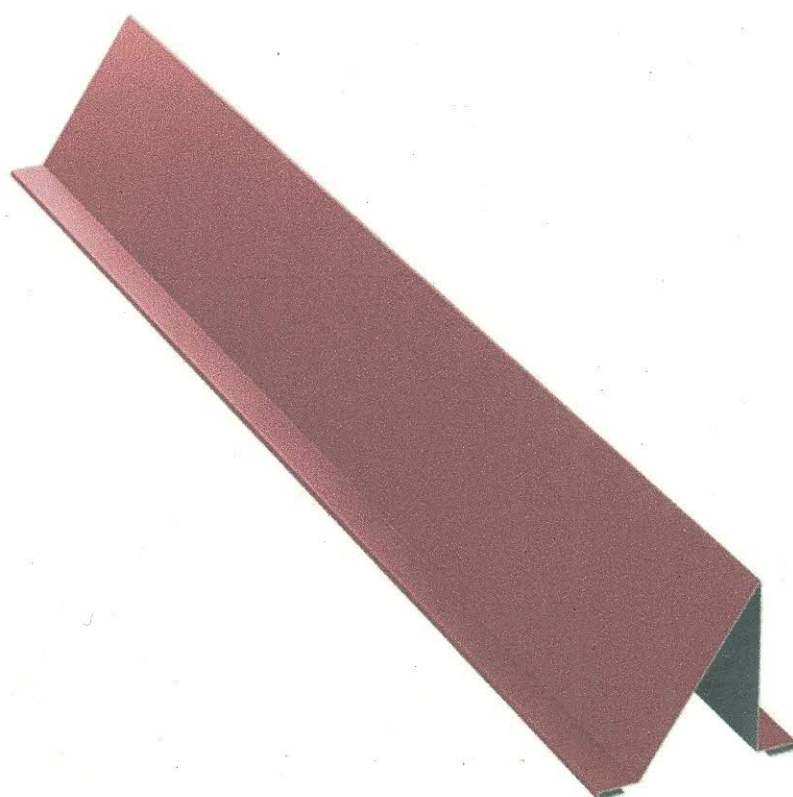

Peter Lamoš

Podpis a pečiatka

Vystavil

Tel.: 0905891146, E-mail : montfinal.mt@gmail.com https:// www.mont-final.sk /

Snehová plechová zábrana